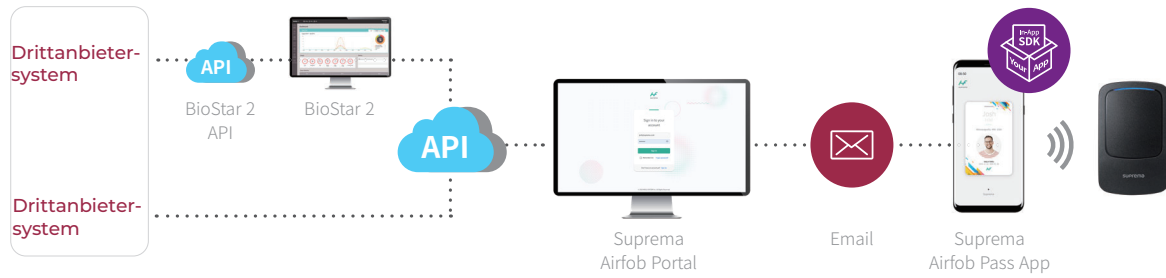

Schnell und genau

Verhinderung der unbeabsichtigte Öffnung durch BLE Distanzkontrolle. Verifizierung erfolgt unter 1 Sekunde.

BLE Hintergrundmodus

Funktioniert auch ohne das Smartphone aufzuwecken

Fernverwaltung

Einfache Ausstellung des mobilen Zutritts per E-Mail. Verwaltung erfolgt über das AirFob Portal.

- Kostenreduzierung durch automatische Verwaltung sowie Verzicht auf physische Karten
- Schützt ihre Daten durch ISO 27001 zertifizierte Systemarchitektur

Umfassendes System für mobilen Zutritt

Das AirFob Portal kann problemlos an Drittanbietersystemen angebunden werden.

- Dank Suprema's offener API kann die Lösung einfach in Drittanbietersystem integriert werden
- Suprema's IN APP SDK ermöglicht die Lösung direkt in ihre APP zu integrieren

Der einfachste Weg fürs Smartphone - Suprema AirFob Patch

Der Suprema Airfob Patch ist ein preisgekröntes, innovatives Gerät, das an vorhandenen RF-Kartenlesern aufgebracht werden kann, um sie mit mobilen Zugangskarten kompatibel zu machen.