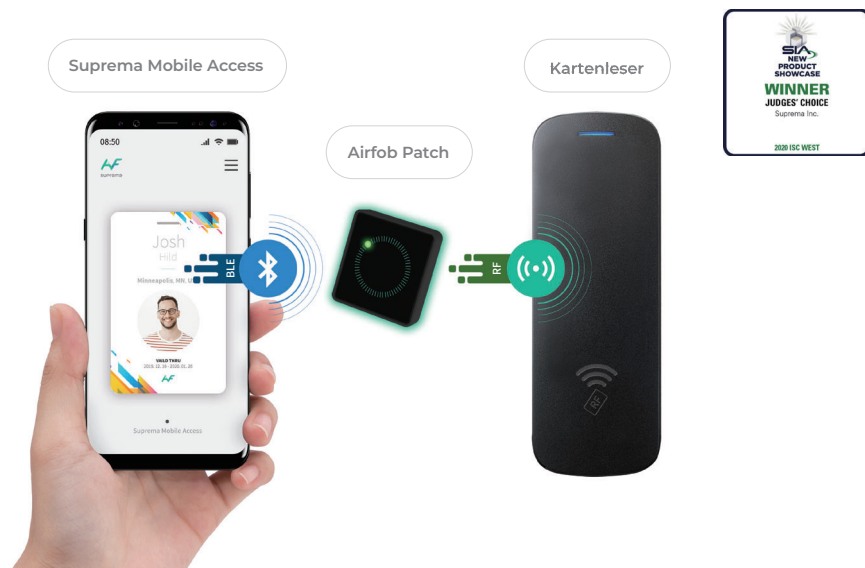

Mobiler Zutritt

Einfach Tippen & Gehen

Mobiler Zutritt

Mit Suprema Mobile Access können Sie Ihr eigenes Smartphone als Schlüssel für den Zugang zu Türen, Einrichtungen und mehr verwenden. Indem Sie Ihr Smartphone als Berechtigungsnachweis nutzen, lassen sich die Zugangskarten einfacher, schneller und sicherer verwalten und nutzen.

Umfassendes System für mobilen Zutritt

Das AirFob Portal kann problemlos an Drittanbietersystemen angebunden werden.

- Dank Suprema's offener API kann die Lösung einfach in Drittanbietersystem integriert werden
- Suprema's IN APP SDK ermöglicht die Lösung direkt in ihre APP zu integrieren

Der einfachste Weg fürs Smartphone - Suprema AirFob Patch

Der Suprema Airfob Patch ist ein preisgekröntes, innovatives Gerät, das an vorhandenen RF-Kartenlesern aufgebracht werden kann, um sie mit mobilen Zugangskarten kompatibel zu machen.

- Airfob Patch wandelt das Bluetooth-Signal der mobile Zutrittskarte in ein RF-Signal um
- Airfob Patch funktioniert ohne Batterie und gewinnt Energie aus HF-Feldsignalen, die vom Kartenleser übertragen werden
- Airfob Patch ist einfach und schnell zu installieren - machen Sie ihre Leser zukunftsfähig